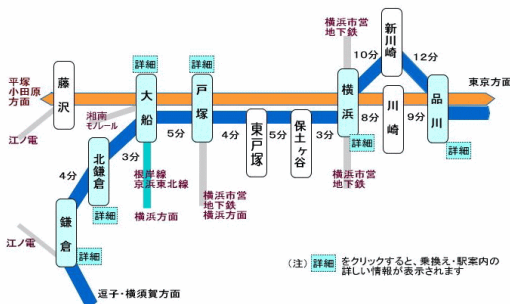

NPO 法人らんぷいあんぷらざにとっても急な話ではありましたが、今より少し広い施設で内装も新しくなります。スタッフ一同また新たな気持ちで頑張っていきたいと思っております。

今後とも多大なるご支援ご協力を賜りますよう、何卒よろしくお願い申し上げます。

【現住所】2019年7月15日まで

〒212-0012 川崎市幸区中幸町3-32-7 光和ビル5F

Tel : 044-201-9086

【新住所】2019年7月16日（火）から

〒212-0058 川崎市幸区鹿島田2-22-33 新川崎駅前ビル2F

【アクセス】

横浜方面の方は、隣ホームの横須賀線・湘南新宿ラインになります。東京方面からは、大崎、品川からそのまま乗り入れています。地下鉄をご利用の方は、武蔵小杉(東横線)経由でご利用できます。

川崎方面の方は、鹿島田(南武線)が便利です。鹿島田駅から新川崎駅までは、ペDESTリアンデッキ(歩行者専用的高架式通路)がつながっており、雨の日も濡れず、道路を渡らずにすむので、お子様にも安心です。